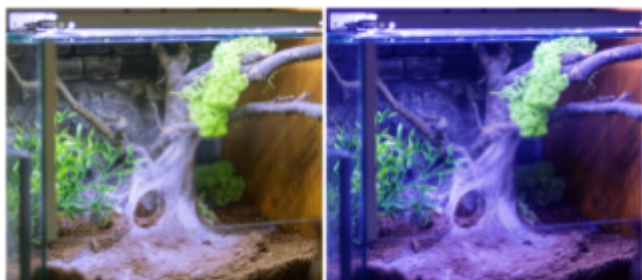

A **Lanugo300** egy terráriumra és floráriumra tervezett **szabályozható LED lámpatest**.

Növényekhez, nappali és éjszakai állatokhoz egyaránt alkalmazható. Egyszerűen telepíthető, könnyen beállítható és kezelhető.

Szinte minden terrarisztikai állat vagy növény esetében használható.

A **Lanugo300** terméket úgy alakítottunk ki, hogy a **LED fényforrások** egyenletesen világítsák meg a terrárium területét.

Egy nyomógomb segítségével **kikapcsolható és több fokozatban állítható a fény fajtája és az erőssége**.

A hátsó oldalon praktikus lyukak segítik a szükséges kábel elvezetését.

Szilikon **rögzítő gumik** növelik a stabilitást a terrárium üveg tetején.

A **Lanugo300** LED lámpához kiegészítőként rendelhető különböző rögzítési lehetőség, mely a lámpa burkolatának bontása nélkül könnyen beépíthető:

- **Opció S: formatervezett acélsodrony** pár, mellyel mennyezeti lámpához hasonlóan lehet rögzíteni a lámpát. (bármely méretű terráriumhoz)
- **Opció T:** Speciálisan az üveg oldalfal élére tervezett **fokozatmentesen állítható tartóláb** pár.