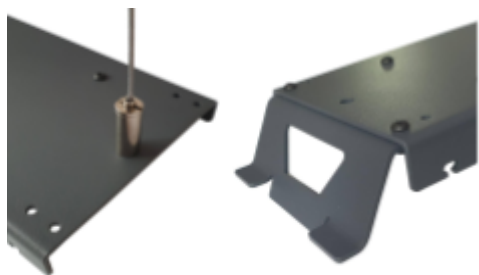

A **Lanugo300** egy terráriumra és floráriumra tervezett **szabályozható LED lámpatest**.

Növényekhez, nappali és éjszakai állatokhoz egyaránt alkalmazható. Egyszerűen telepíthető, könnyen beállítható és kezelhető.

Szinte minden terrarisztikai állat vagy növény esetében használható.

A **Lanugo300** terméket úgy alakítottunk ki, hogy a **LED fényforrások** egyenletesen világítsák meg a terrárium területét.

Egy nyomógomb segítségével **kikapcsolható és több fokozatban állítható a fény fajtája és az erőssége**.

Az **UV LED**-eknek köszönhetően **éjjeli megvilágítás** is választható.

A lámpa **fém burkolattal** rendelkezik, ami a hővezetés miatt növeli annak élettartamát. A **speciális festékréteg** miatt nem marad ujjlenyomat a terméken, könnyen tisztán tartható. A termék több színben rendelhető.

A hátsó oldalon praktikus lyukak segítik a szükséges kábel elvezetését.

Szilikon **rögzítő gumik** növelik a stabilitást a terrárium üveg tetején.

A **Lanugo300** LED lámpához kiegészítőként rendelhető különböző rögzítési lehetőség, mely a lámpa burkolatának bontása nélkül könnyen beépíthető: