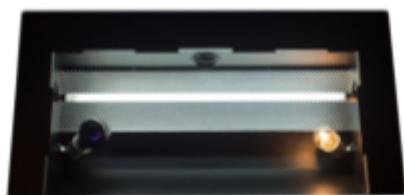

A **Gemini700** egy terráriumra és floráriumra tervezett **lámpatest**.

Növényekhez, nappali és éjszakai állatokhoz egyaránt alkalmazható. Egyszerűen telepíthető és könnyen kezelhető.

A lefelé irányított izzófoglalatok által a lehető legtöbb fény kerül a terrárium belsejébe (spot izzók esetében is).

Ugyancsak a fény irányítását segíti a lámpába szerelt fényterelő lemez.

A **Gemini700** terméket úgy alakítottunk ki, hogy **3 fényforrást** lehet benne elhelyezni. Ezeket külön-külön kapcsolóval lehet be- és kikapcsolni.

Az alsó gumírozásnak köszönhetően nem csúszik le az üvegterrárium tetejéről.

A **Gemini700** hagyományos és kompakt izzókat, valamint T5-ös fénycsövet is tud fogadni:

- **2 db E27** (napozólámpa, éjszakai lámpa, irányított hőforrás, stb.)
- **1 db T5 55cm** (UV fényforrás, világítás) vagy **1 db E27** (kompakt fénycső)