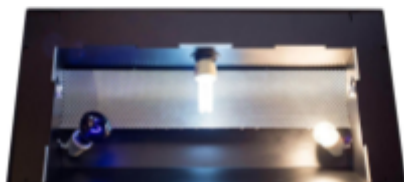

A **Gemini700** egy terráriumra és floráriumra tervezett **lámpatest**.

Növényekhez, nappali és éjszakai állatokhoz egyaránt alkalmazható. Egyszerűen telepíthető és könnyen kezelhető.

A lefelé irányított izzófoglalatok által a lehető legtöbb fény kerül a terrárium belsejébe (spot izzók esetében is).

Ugyancsak a fény irányítását segíti a lámpába szerelt fényterelő lemez.

A **Gemini700** terméket úgy alakítottunk ki, hogy **3 fényforrást** lehet benne elhelyezni. Ezeket külön-külön kapcsolóval lehet be- és kikapcsolni.

Az alsó gumírozásnak köszönhetően nem csúszik le az üvegterrárium tetejéről.

A **Gemini700** hagyományos és kompakt izzókat, valamint T5-ös fénycsövet is tud fogadni:

- **2 db E27** (napozólámpa, éjszakai lámpa, irányított hőforrás, stb.)
- **1 db T5 55cm** (UV fényforrás, világítás) vagy **1 db E27** (kompakt fénycső)