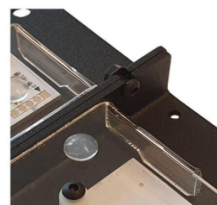

v2.0 Lanugo300 Több fokozatos fényerővel rendelkező LED fényforrás, éjjeli világítás opcióval

Újdonság!

+ Opció S

Felső felfüggesztéshez kialakított acél sodronyos rögzítés. 150cm-ig fokozatmentesen állítható. Tető nélküli terráriumhoz is használható

+ Opció T

Fokozatmentesen állítható porfestett fém tartóláb. 35-50cm-ig állítható. Tető nélküli terráriumhoz is használható.

+ Opció H

Hosszirányban kapcsol össze két Lanugo300 LED terméket, növelve ezzel a fényerőt és a megvilágított terület hosszát.

+ Opció V

Két (vagy több) Lanugo300 LED termék összekapcsolható a hosszabbik oldal mentén a kábelrögzítő kivágások segítségével, növelve ezzel a fényerőt és a megvilágított területet.

Érdekel a Lanugo

TerrariumControl ár	Ajánlott minimum végfelhasználói ár		Új termék!				
	kezdete	vége	Lanugo300	+ Opció T	+ Opció S	+ Opció H	+ Opció V
			27 480 Ft + ÁFA	(1 pár Tartó Láb) 5 906 Ft + ÁFA	(1 pár Acél Sodrony) 5 118 Ft + ÁFA	(1 db rögzítő) 2 047 Ft + ÁFA	(2 db rögzítő szett) 512 Ft + ÁFA
	2023.04.03	2023.12.31	34 900 Ft	7 500 Ft	6 500 Ft	2 600 Ft	650 Ft